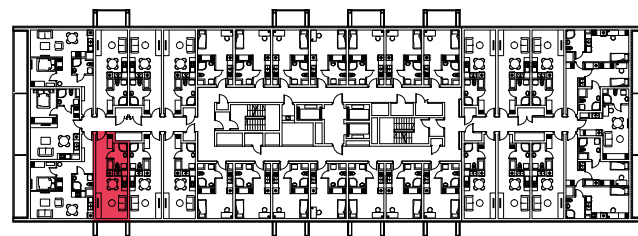

WYSTAWA OKIEN:
WSCHÓD

27.47m²

1 pokój + aneks kuchenny

piętro: 7 | numer: 191

www.zeusapartments.pl