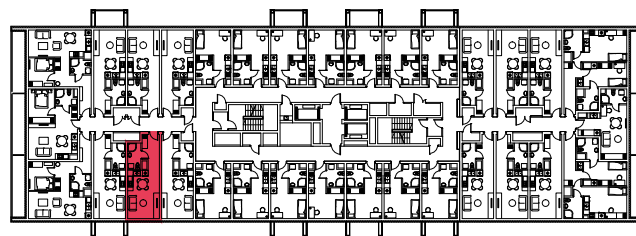

WYSTAWA OKIEN:  
WSCHÓD

27.47m<sup>2</sup>

1 pokój + aneks kuchenny

piętro: 7 | numer: 190

[www.zeusapartments.pl](http://www.zeusapartments.pl)