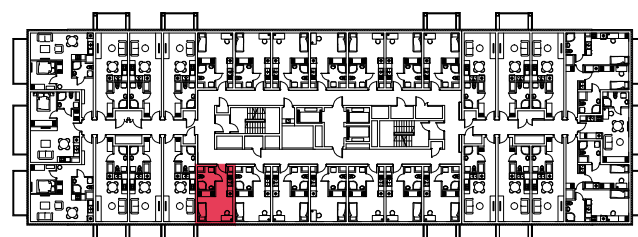

WYSTAWA OKIEN:
WSCHÓD

20.52m²

1 pokój + aneks kuchenny

piętro: 6 | numer: 188

www.zeusapartments.pl