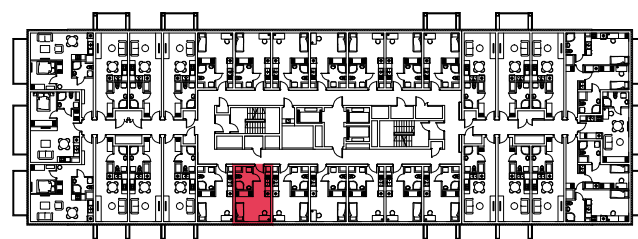

WYSTAWA OKIEN:
WSCHÓD

20.52m²

1 pokój + aneks kuchenny

piętro: 6 | numer: 187

www.zeusapartments.pl