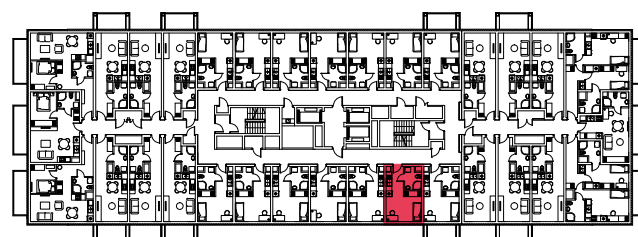

WYSTAWA OKIEN:
WSCHÓD

20.52m²

1 pokój + aneks kuchenny

piętro: 6 | numer: 183

www.zeusapartments.pl