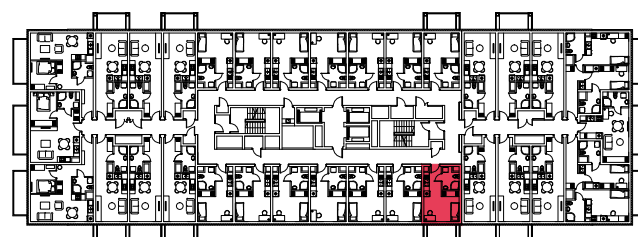

WYSTAWA OKIEN:
WSCHÓD

20.52m²

1 pokój + aneks kuchenny

piętro: 6 | numer: 182

www.zeusapartments.pl