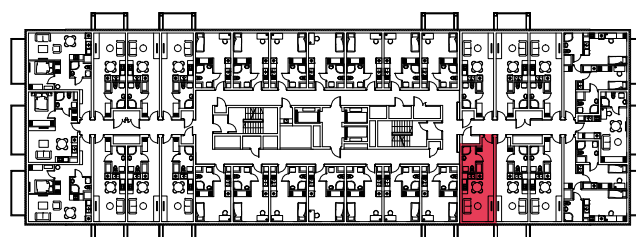

WYSTAWA OKIEN:
WSCHÓD

26.92m²

1 pokój + aneks kuchenny

piętro: 6 | numer: 181

www.zeusapartments.pl