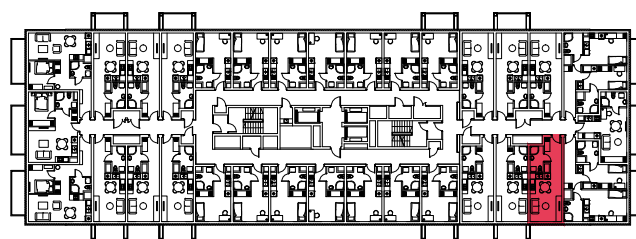

WYSTAWA OKIEN:  
WSCHÓD

27.47m<sup>2</sup>

1 pokój + aneks kuchenny

piętro: 6 | numer: 179

[www.zeusapartments.pl](http://www.zeusapartments.pl)