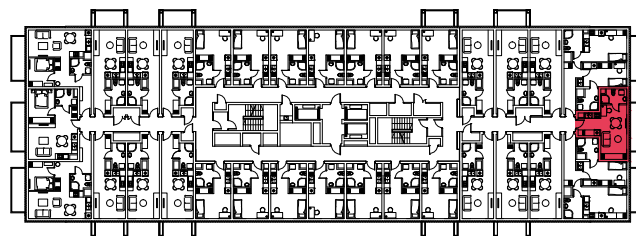

WYSTAWA OKIEN:  
PÓŁNOC

25.38m<sup>2</sup>

1 pokój

piętro: 6 | numer: 177

[www.zeusapartments.pl](http://www.zeusapartments.pl)