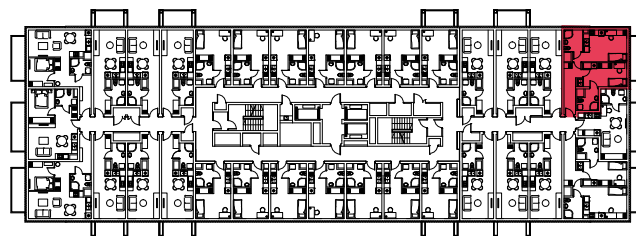

WYSTAWA OKIEN:
PÓŁNOC

45.39m²

2 pokoje+ aneks kuchenny

piętro: 6 | numer: 176

www.zeusapartments.pl