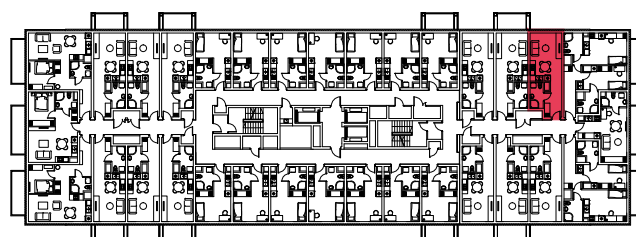

WYSTAWA OKIEN:
ZACHÓD

27.47m²

1 pokój + aneks kuchenny

piętro: 6 | numer: 175

www.zeusapartments.pl