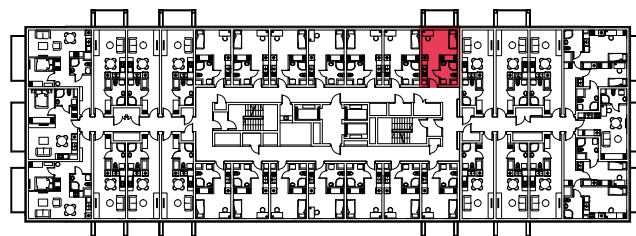

WYSTAWA OKIEN:  
ZACHÓD

20.52m<sup>2</sup>

1 pokój + aneks kuchenny

piętro: 6 | numer: 172

[www.zeusapartments.pl](http://www.zeusapartments.pl)