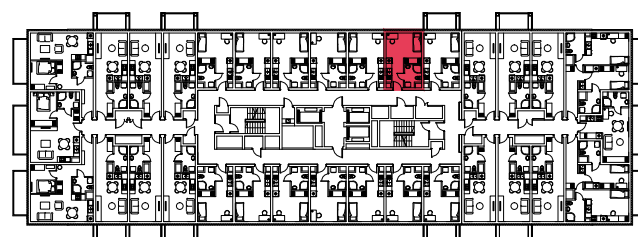

WYSTAWA OKIEN:
ZACHÓD

20.52m²

1 pokój + aneks kuchenny

piętro: 6 | numer: 171

www.zeusapartments.pl