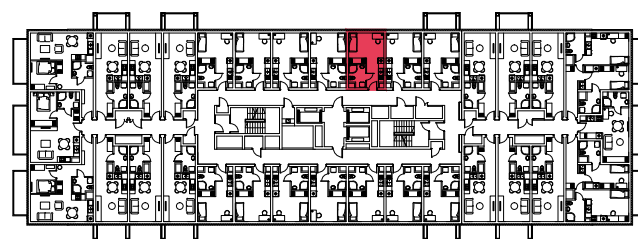

WYSTAWA OKIEN:  
ZACHÓD

20.52m<sup>2</sup>

1 pokój + aneks kuchenny

piętro: 6 | numer: 170

[www.zeusapartments.pl](http://www.zeusapartments.pl)