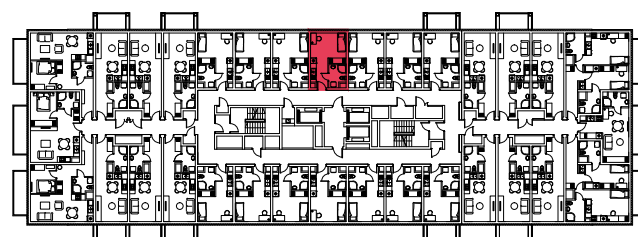

WYSTAWA OKIEN:  
ZACHÓD

20.64m<sup>2</sup>

1 pokój + aneks kuchenny

piętro: 6 | numer: 169

[www.zeusapartments.pl](http://www.zeusapartments.pl)