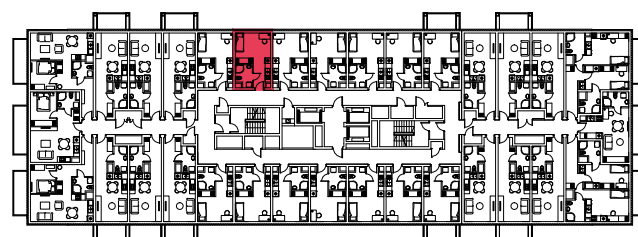

WYSTAWA OKIEN:  
ZACHÓD

20.52m<sup>2</sup>

1 pokój + aneks kuchenny

piętro: 6 | numer: 167

[www.zeusapartments.pl](http://www.zeusapartments.pl)