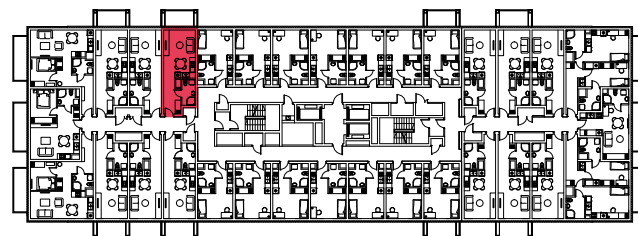

WYSTAWA OKIEN:
ZACHÓD

27.47m²

1 pokój + aneks kuchenny

piętro: 6 | numer: 165

www.zeusapartments.pl