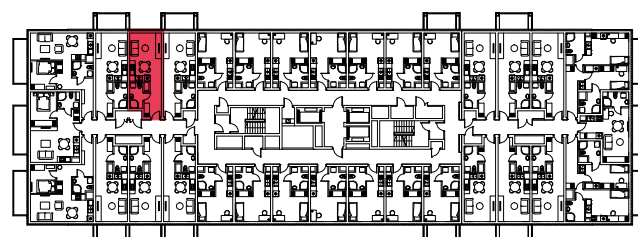

WYSTAWA OKIEN:
ZACHÓD

27.47m²

1 pokój + aneks kuchenny

piętro: 6 | numer: 164

www.zeusapartments.pl