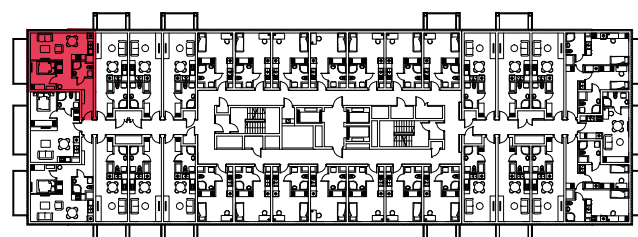

WYSTAWA OKIEN:
POŁUDNIĘ

41.86m²

2 pokoje + aneks kuchenny

piętro: 6 | numer: 162

www.zeusapartments.pl