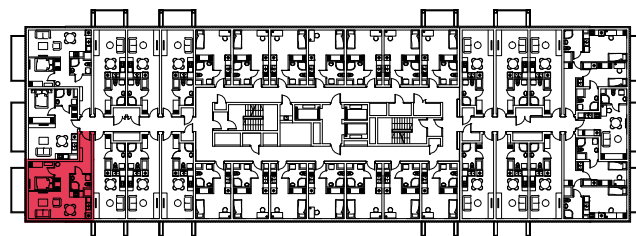

WYSTAWA OKIEN:
POŁUDNIĘ

41.86m²

2 pokoje + aneks kuchenny

piętro: 6 | numer: 160

www.zeusapartments.pl