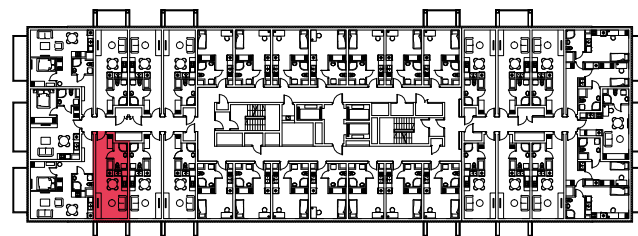

WYSTAWA OKIEN:
WSCHÓD

27.47m²

1 pokój + aneks kuchenny

piętro: 6 | numer: 159

www.zeusapartments.pl