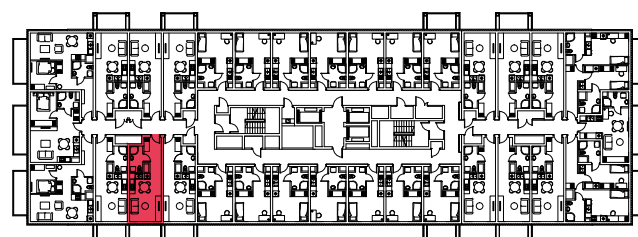

WYSTAWA OKIEN:
WSCHÓD

27.47m²

1 pokój + aneks kuchenny

piętro: 6 | numer: 158

www.zeusapartments.pl