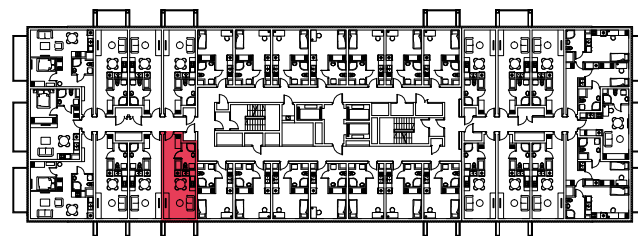

WYSTAWA OKIEN:  
WSCHÓD

27.47m<sup>2</sup>

1 pokój + aneks kuchenny

piętro: 6 | numer: 157

[www.zeusapartments.pl](http://www.zeusapartments.pl)