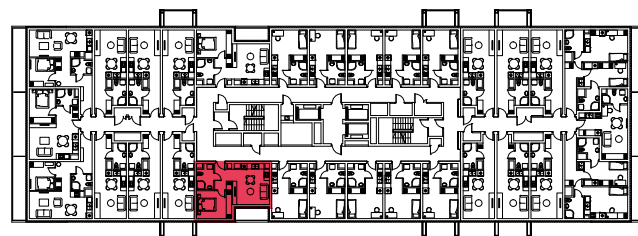

WYSTAWA OKIEN:
WSCHÓD

36.67m²

1 pokój + aneks kuchenny

piętro: 5 | numer: 156

www.zeusapartments.pl