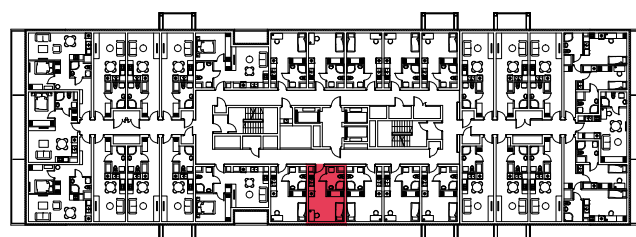

WYSTAWA OKIEN:
WSCHÓD

20.64m²

1 pokój + aneks kuchenny

piętro: 5 | numer: 154

www.zeusapartments.pl