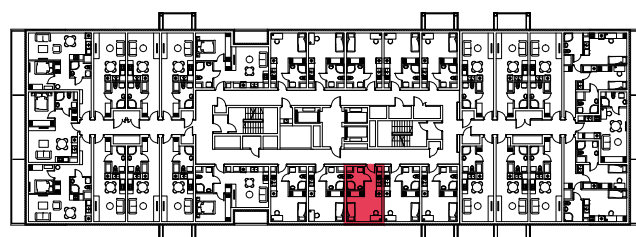

WYSTAWA OKIEN:
WSCHÓD

20.52m²

1 pokój + aneks kuchenny

piętro: 5 | numer: 153

www.zeusapartments.pl