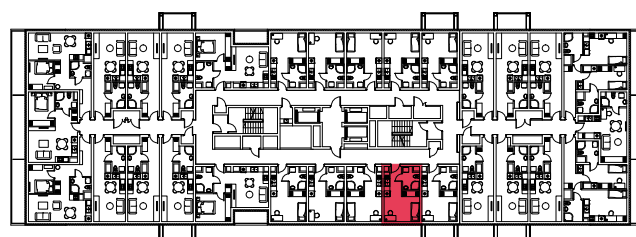

WYSTAWA OKIEN:
WSCHÓD

20.52m²

1 pokój + aneks kuchenny

piętro: 5 | numer: 152

www.zeusapartments.pl