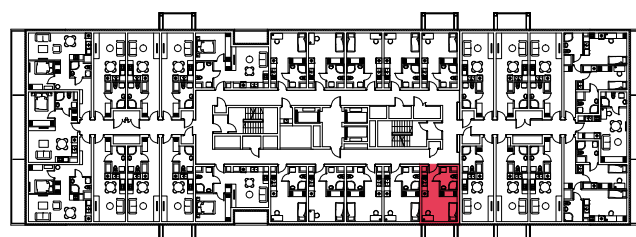

WYSTAWA OKIEN:
WSCHÓD

20.52m²

1 pokój + aneks kuchenny

piętro: 5 | numer: 151

www.zeusapartments.pl