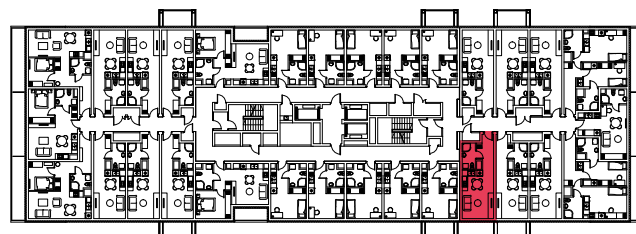

WYSTAWA OKIEN:
WSCHÓD

26.92m²

1 pokój + aneks kuchenny

piętro: 5 | numer: 150

www.zeusapartments.pl