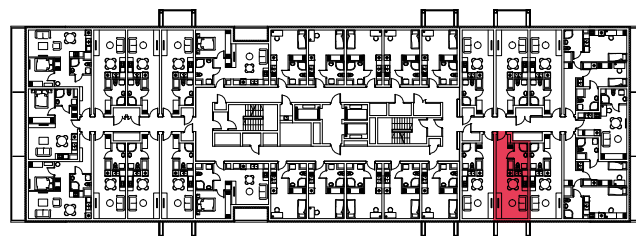

WYSTAWA OKIEN:
WSCHÓD

27.19m²

1 pokój + aneks kuchenny

piętro: 5 | numer: 149

www.zeusapartments.pl