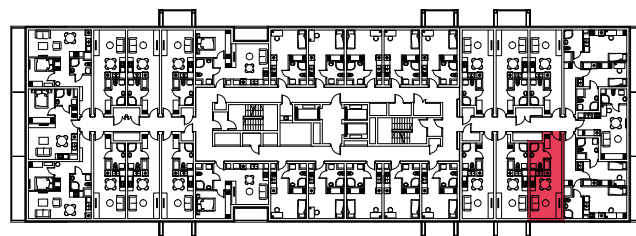

WYSTAWA OKIEN:
WSCHÓD

27.47m²

1 pokój + aneks kuchenny

piętro: 5 | numer: 148

www.zeusapartments.pl