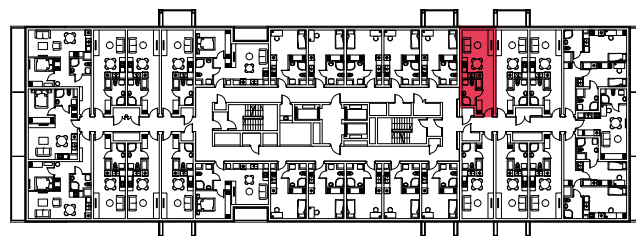

WYSTAWA OKIEN:  
ZACHÓD

27.47m<sup>2</sup>

1 pokój + aneks kuchenny

piętro: 5 | numer: 142

[www.zeusapartments.pl](http://www.zeusapartments.pl)