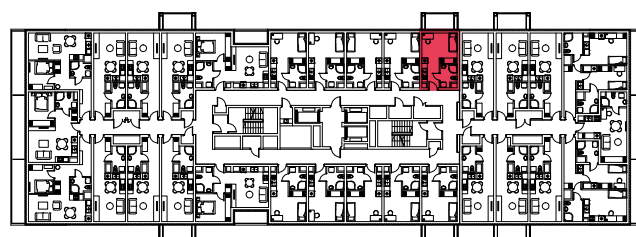

WYSTAWA OKIEN:
ZACHÓD

20.52m²

1 pokój + aneks kuchenny

piętro: 5 | numer: 141

www.zeusapartments.pl