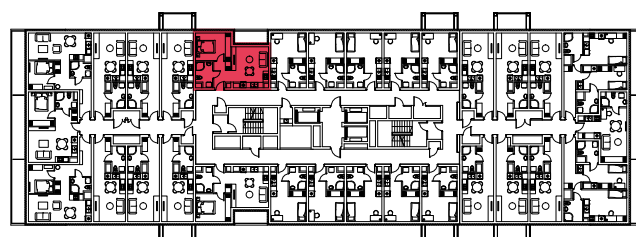

WYSTAWA OKIEN:
ZACHÓD

36.67m²

1 pokój + aneks kuchenny

piętro: 5 | numer: 136

www.zeusapartments.pl