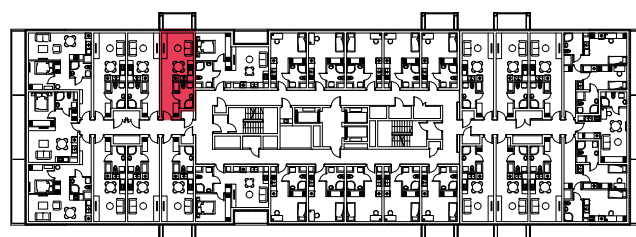

WYSTAWA OKIEN:
ZACHÓD

27.47m²

1 pokój + aneks kuchenny

piętro: 5 | numer: 135

www.zeusapartments.pl