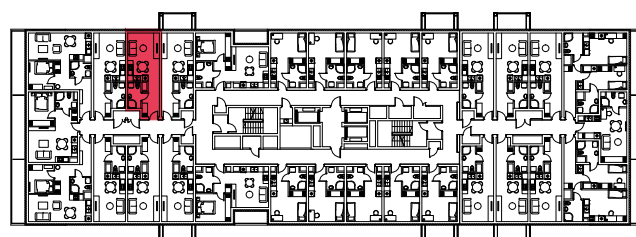

WYSTAWA OKIEN:
ZACHÓD

27.47m²

1 pokój + aneks kuchenny

piętro: 5 | numer: 134

www.zeusapartments.pl