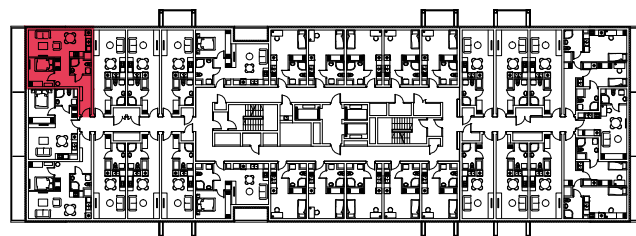

WYSTAWA OKIEN:  
POŁUDNIĘ

41.86m<sup>2</sup>

2 pokoje + aneks kuchenny

piętro: 5 | numer: 132

[www.zeusapartments.pl](http://www.zeusapartments.pl)