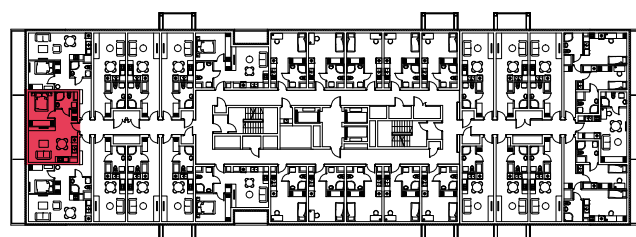

WYSTAWA OKIEN:
POŁUDNIE

36.98m²

2 pokoje + aneks kuchenny

piętro: 5 | numer: 131

www.zeusapartments.pl