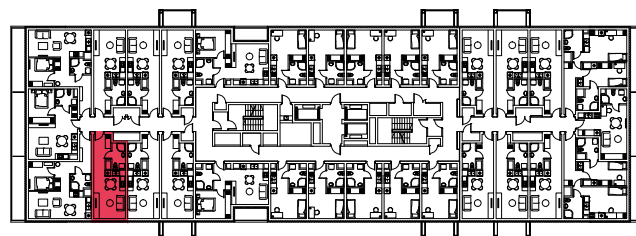

WYSTAWA OKIEN:
WSCHÓD

27.47m²

1 pokój + aneks kuchenny

piętro: 5 | numer: 129

www.zeusapartments.pl