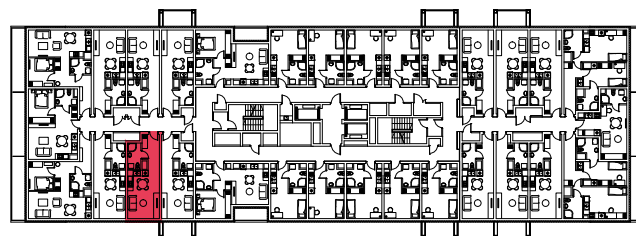

WYSTAWA OKIEN:
WSCHÓD

27.47m²

1 pokój + aneks kuchenny

piętro: 5 | numer: 128

www.zeusapartments.pl