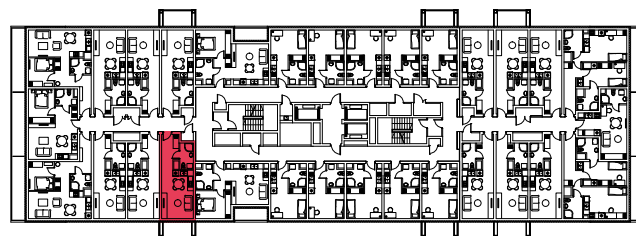

WYSTAWA OKIEN:
WSCHÓD

27.47m²

1 pokój + aneks kuchenny

piętro: 5 | numer: 127

www.zeusapartments.pl