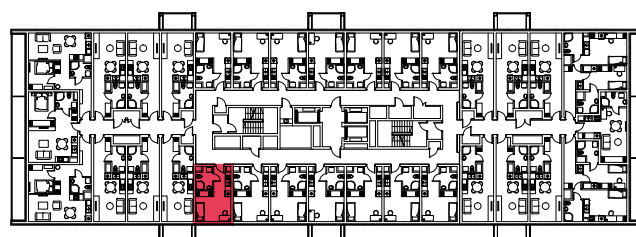

WYSTAWA OKIEN:
WSCHÓD

20.52m²

1 pokój + aneks kuchenny

piętro: 4 | numer: 126

www.zeusapartments.pl