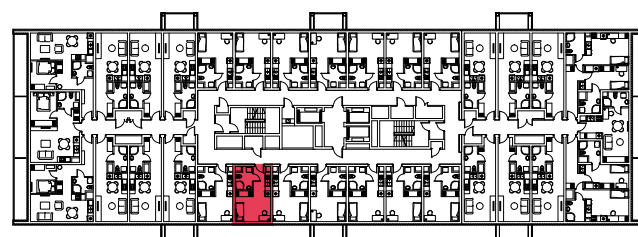

WYSTAWA OKIEN:
WSCHÓD

20.52m²

1 pokój + aneks kuchenny

piętro: 4 | numer: 125

www.zeusapartments.pl