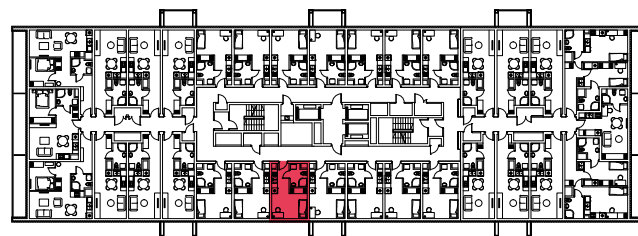

WYSTAWA OKIEN:
WSCHÓD

20.52m²

1 pokój + aneks kuchenny

piętro: 4 | numer: 124

www.zeusapartments.pl