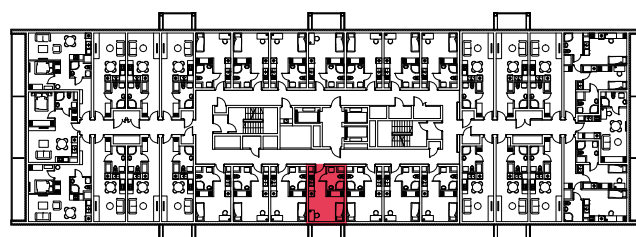

WYSTAWA OKIEN:  
WSCHÓD

20.64m<sup>2</sup>

1 pokój + aneks kuchenny

piętro: 4 | numer: 123

[www.zeusapartments.pl](http://www.zeusapartments.pl)