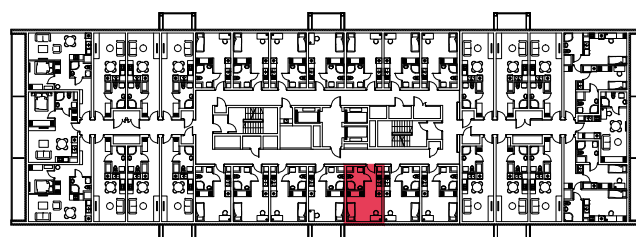

WYSTAWA OKIEN:
WSCHÓD

20.52m²

1 pokój + aneks kuchenny

piętro: 4 | numer: 122

www.zeusapartments.pl