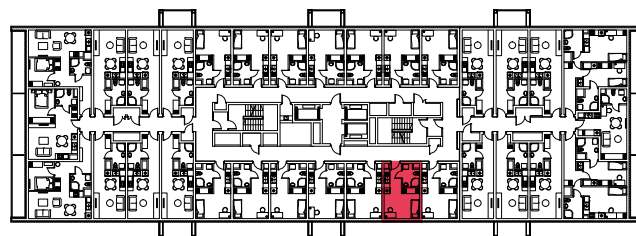

WYSTAWA OKIEN:  
WSCHÓD

20.52m<sup>2</sup>

1 pokój + aneks kuchenny

piętro: 4 | numer: 121

[www.zeusapartments.pl](http://www.zeusapartments.pl)