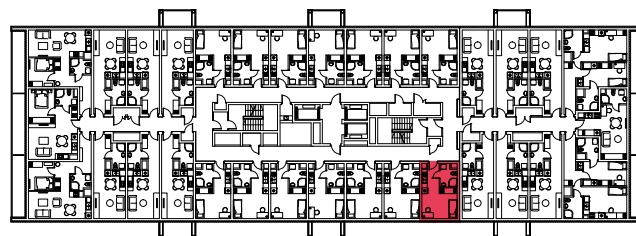

WYSTAWA OKIEN:
WSCHÓD

20.52m²

1 pokój + aneks kuchenny

piętro: 4 | numer: 120

www.zeusapartments.pl