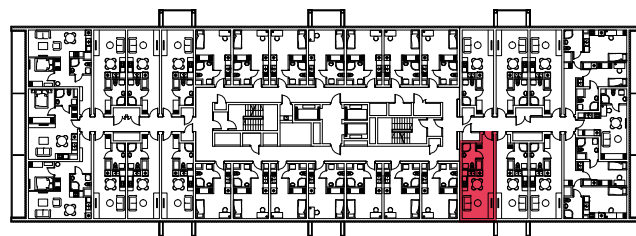

WYSTAWA OKIEN:  
WSCHÓD

26.92m<sup>2</sup>

1 pokój + aneks kuchenny

piętro: 4 | numer: 119

[www.zeusapartments.pl](http://www.zeusapartments.pl)