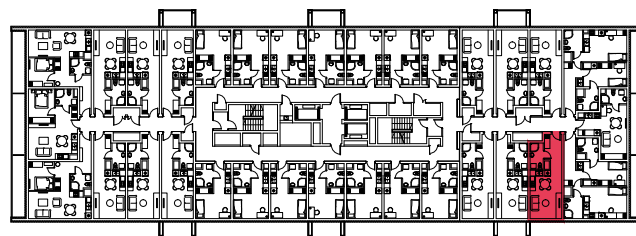

WYSTAWA OKIEN:
WSCHÓD

27.47m²

1 pokój + aneks kuchenny

piętro: 4 | numer: 117

www.zeusapartments.pl